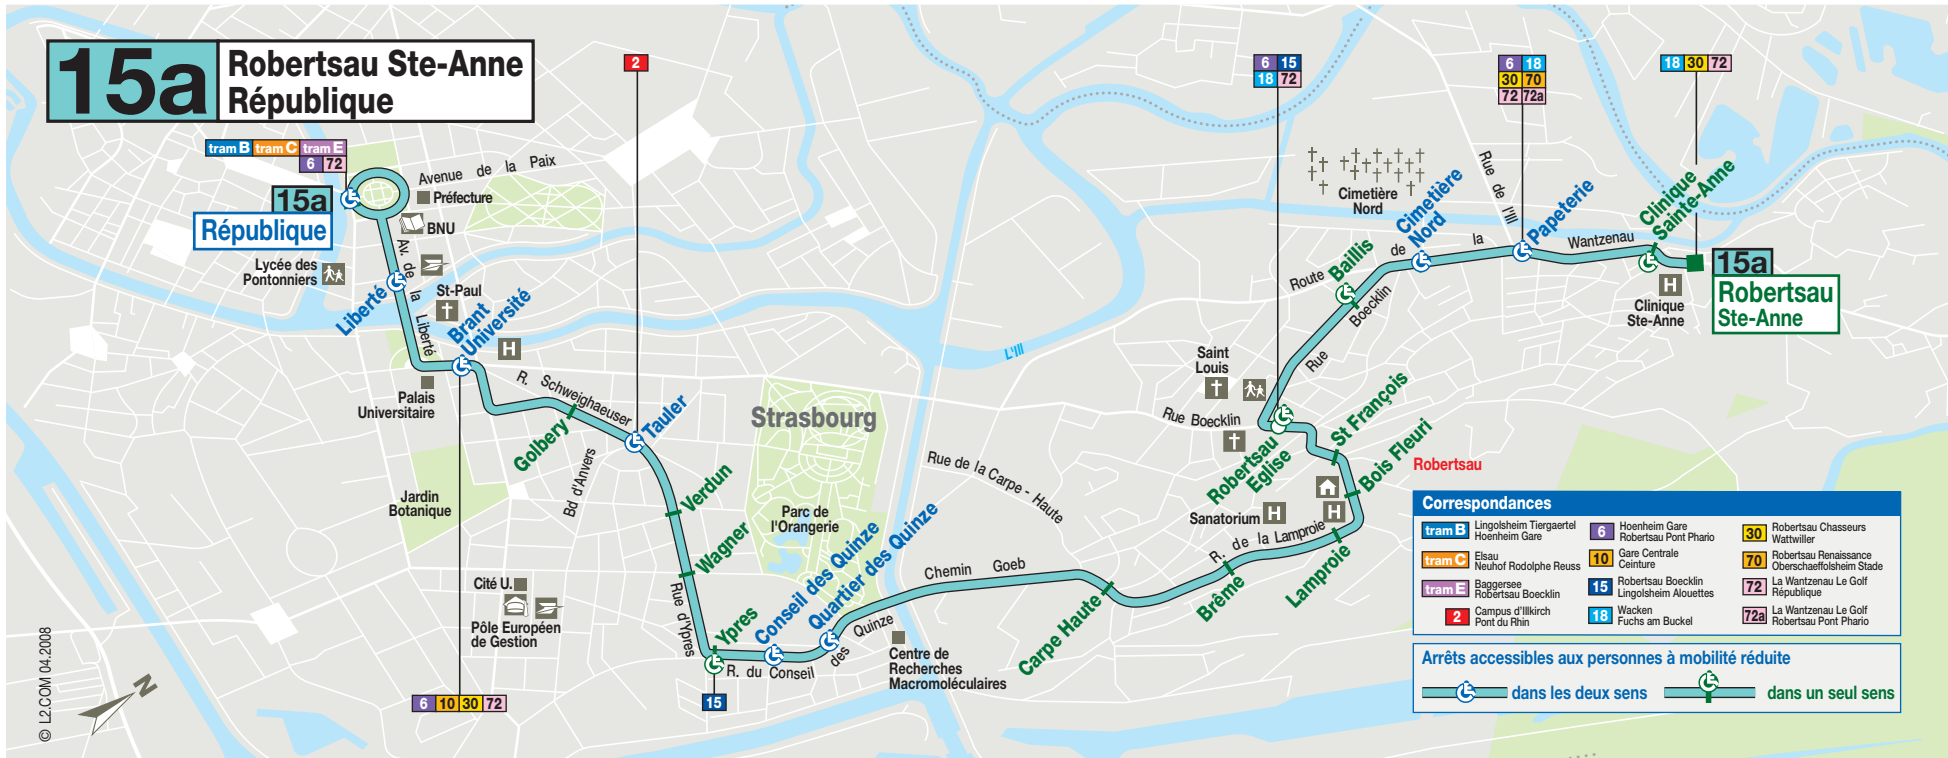

15a Robertsau Ste-Anne République

Correspondances		
tram B	Lingolsheim Tiergaertel Hoenheim Gare	6 Hoenheim Gare Robertsau Pont Phario
tram C	Elsau Neuhof Rodolphe Reuss	10 Gare Centrale Ceinture
tram E	Bogersere Robertsau Boecklin	15 Robertsau Boecklin Lingolsheim Alouettes
2	Campus d'Illkirch Port du Rhin	18 Wacken Fuchs am Buckel
		30 Robertsau Chasseurs Wattwiller
		70 Robertsau Renaissance Oberschaeffolsheim Stade
		72 La Wantzenau Le Golf République
		72a La Wantzenau Le Golf Robertsau Pont Phario

Arrêts accessibles aux personnes à mobilité réduite

dans les deux sens
 dans un seul sens