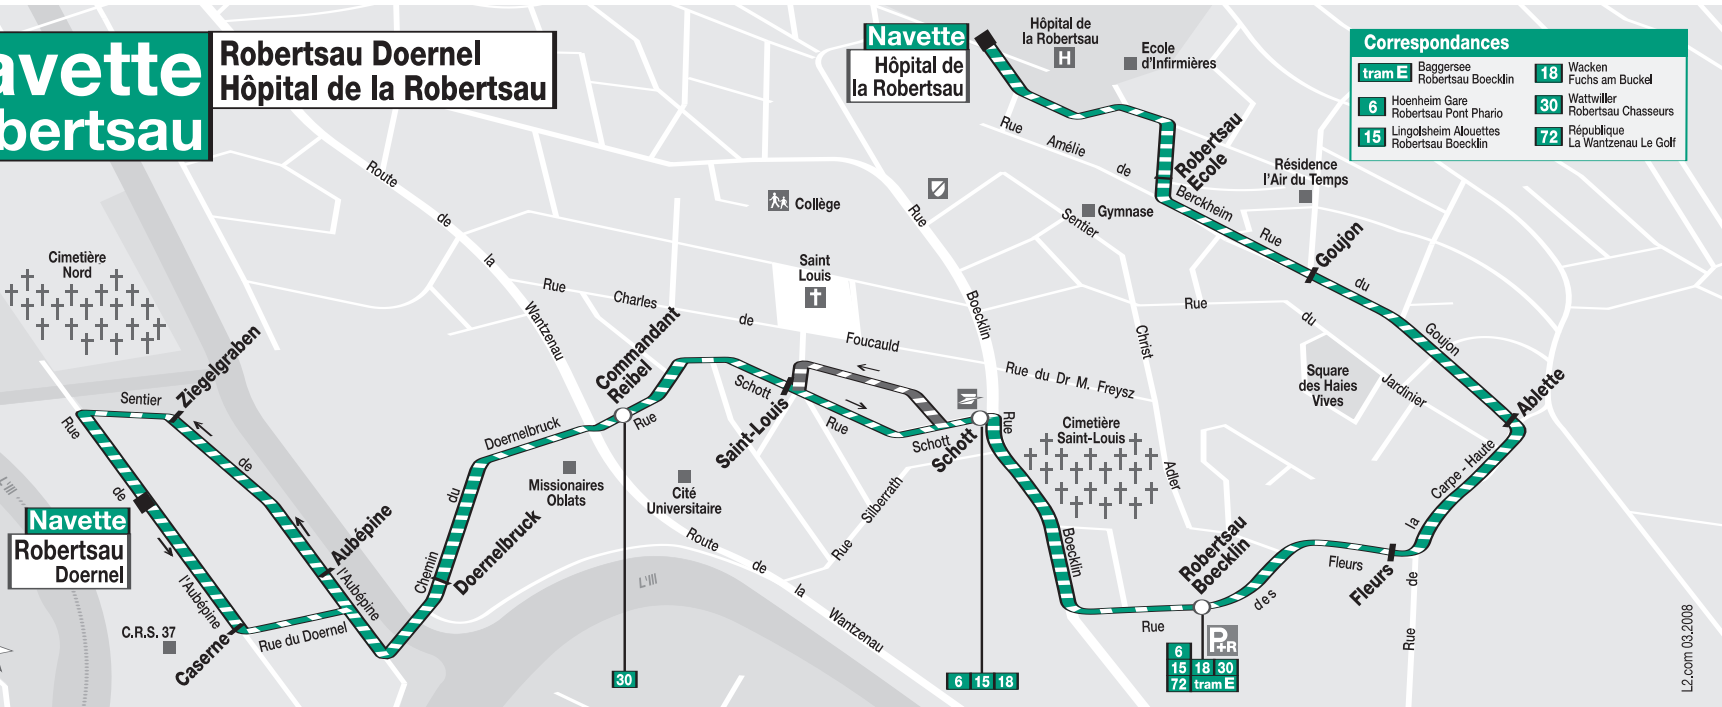

LUNDI AU SAMEDI

Navette Robertsau Direction Robertsau Doernel

HÔPITAL DE LA ROBERTSAU	7 30	8 00	8 30	9 00	9 30	10 00	10 30	11 00	11 30	12 00	12 30	13 00	13 30	14 00	14 30	15 00	15 30	16 00	16 30	HÔPITAL DE LA ROBERTSAU	17 00	17 30	18 00	18 30	19 00	19 30
ROBERTSAU ECOLE	7 31	8 01	8 31	9 01	9 31	10 01	10 31	11 01	11 31	12 01	12 31	13 01	13 31	14 01	14 31	15 01	15 31	16 01	16 31	ROBERTSAU ECOLE	17 01	17 31	18 01	18 31	19 01	19 31
ABLETTE	7 33	8 03	8 33	9 03	9 33	10 03	10 33	11 03	11 33	12 03	12 33	13 03	13 33	14 03	14 33	15 03	15 33	16 03	16 33	ABLETTE	17 03	17 33	18 03	18 33	19 03	19 33
ROBERTSAU BOECKLIN	7 35	8 05	8 35	9 05	9 35	10 05	10 35	11 05	11 35	12 05	12 35	13 05	13 35	14 05	14 35	15 05	15 35	16 05	16 35	ROBERTSAU BOECKLIN	17 05	17 35	18 05	18 35	19 05	19 35
SAINT LOUIS	7 37	8 07	8 37	9 07	9 37	10 07	10 37	11 07	11 37	12 07	12 37	13 07	13 37	14 07	14 37	15 07	15 37	16 07	16 37	SAINT LOUIS	17 07	17 37	18 07	18 37	19 07	19 37
COMMANDANT REIBEL	7 38	8 08	8 38	9 08	9 38	10 08	10 38	11 08	11 38	12 08	12 38	13 08	13 38	14 08	14 38	15 08	15 38	16 08	16 38	COMMANDANT REIBEL	17 08	17 38	18 08	18 38	19 08	19 38
ROBERTSAU DOERNEL	7 42	8 12	8 42	9 12	9 42	10 12	10 42	11 12	11 42	12 12	12 42	13 12	13 42	14 12	14 42	15 12	15 42	16 12	16 42	ROBERTSAU DOERNEL	17 12	17 42	18 12	18 42	19 12	19 42

Boutique Gare

Galerie de la Grande Verrière, niveau - 2
Station Tram Gare Centrale
Du lundi au mercredi : 7h30 - 15h30
Les jeudis et vendredis : 10h30 - 18h30

COMPAGNIE DES TRANSPORTS STRASBOURGEOIS

Navette Robertsau

Robertsau Doernel
Hôpital de la Robertsau

DATE DE RENTRÉE SCOLAIRE

Ecoles, Collèges et Lycées
Mardi 2 septembre 2008

Cette ligne de bus est accessible

Tous les bus qui circulent sur cette ligne sont dotés de planchers bas et /ou sont équipés de palettes spéciales pour permettre l'accès à bord des personnes à mobilité réduite.