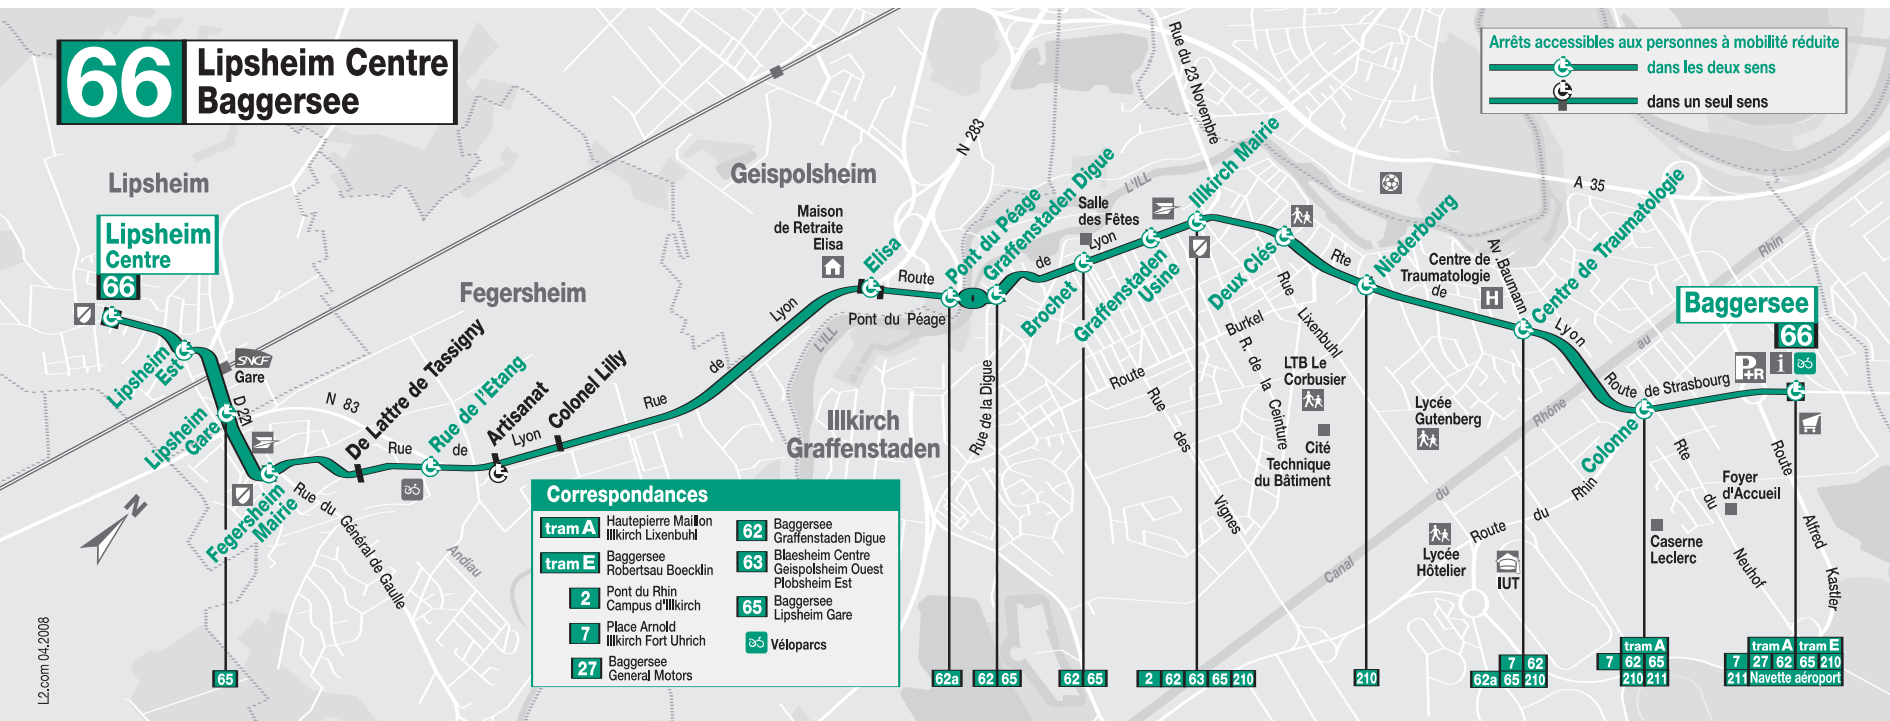

* Départ assuré par un service TAXIBUS - Renseignements ALLO CTS 03 88 77 70 70.

66 Direction Baggersee

LIPSHEIM CENTRE	6 06	6 50	7 19	7 42	8 05	8 29	8 48	9 15	10 02	10 49	11 32	12 25	13 28	14 02	14 54	15 37	16 25
FEGERSHEIM MAIRIE	6 09	6 53	7 22	7 45	8 08	8 32	8 51	9 18	10 05	10 52	11 35	12 28	13 31	14 05	14 57	15 40	16 28
GRAFFENSTADEN DIGUE	6 17	7 01	7 30	7 53	8 16	8 40	8 59	9 26	10 13	11 00	11 43	12 36	13 39	14 13	15 05	15 48	16 36
ILLKIRCH MAIRIE	6 20	7 04	7 33	7 56	8 19	8 43	9 02	9 29	10 16	11 03	11 46	12 39	13 42	14 16	15 08	15 51	16 39
CENTRE DE TRAUMATOLOGIE	6 26	7 11	7 41	8 04	8 27	8 51	9 10	9 37	10 24	11 11	11 54	12 47	13 50	14 24	15 16	15 59	16 47
BAGGERSEE	6 30	7 15	7 45	8 08	8 31	8 55	9 14	9 41	10 28	11 15	11 58	12 51	13 54	14 28	15 20	16 03	16 51

Boutique Gare
Galerie de la Grande Verrière, niveau - 2
Station Tram Gare Centrale
Du lundi au mercredi : 7h30 - 15h30
Les jeudis et vendredis : 10h30 - 18h30

COMPAGNIE DES TRANSPORTS STRASBOURGEOIS

66 Lipsheim Centre Baggersee

Correspondances

tram A	Hautepierre Mailon Illkirch Lixenbuhl	62	Baggersee Graffenstaden Digue
tram E	Baggersee Robertsau Boecklin	63	Blaesheim Centre Geispolsheim Ouest Plobsheim Est
2	Pont du Rhin Campus d'Illkirch	65	Baggersee Lipsheim Gare
7	Place Arnold Illkirch Fort Uhrich	véloparcs	
27	Baggersee General Motors		