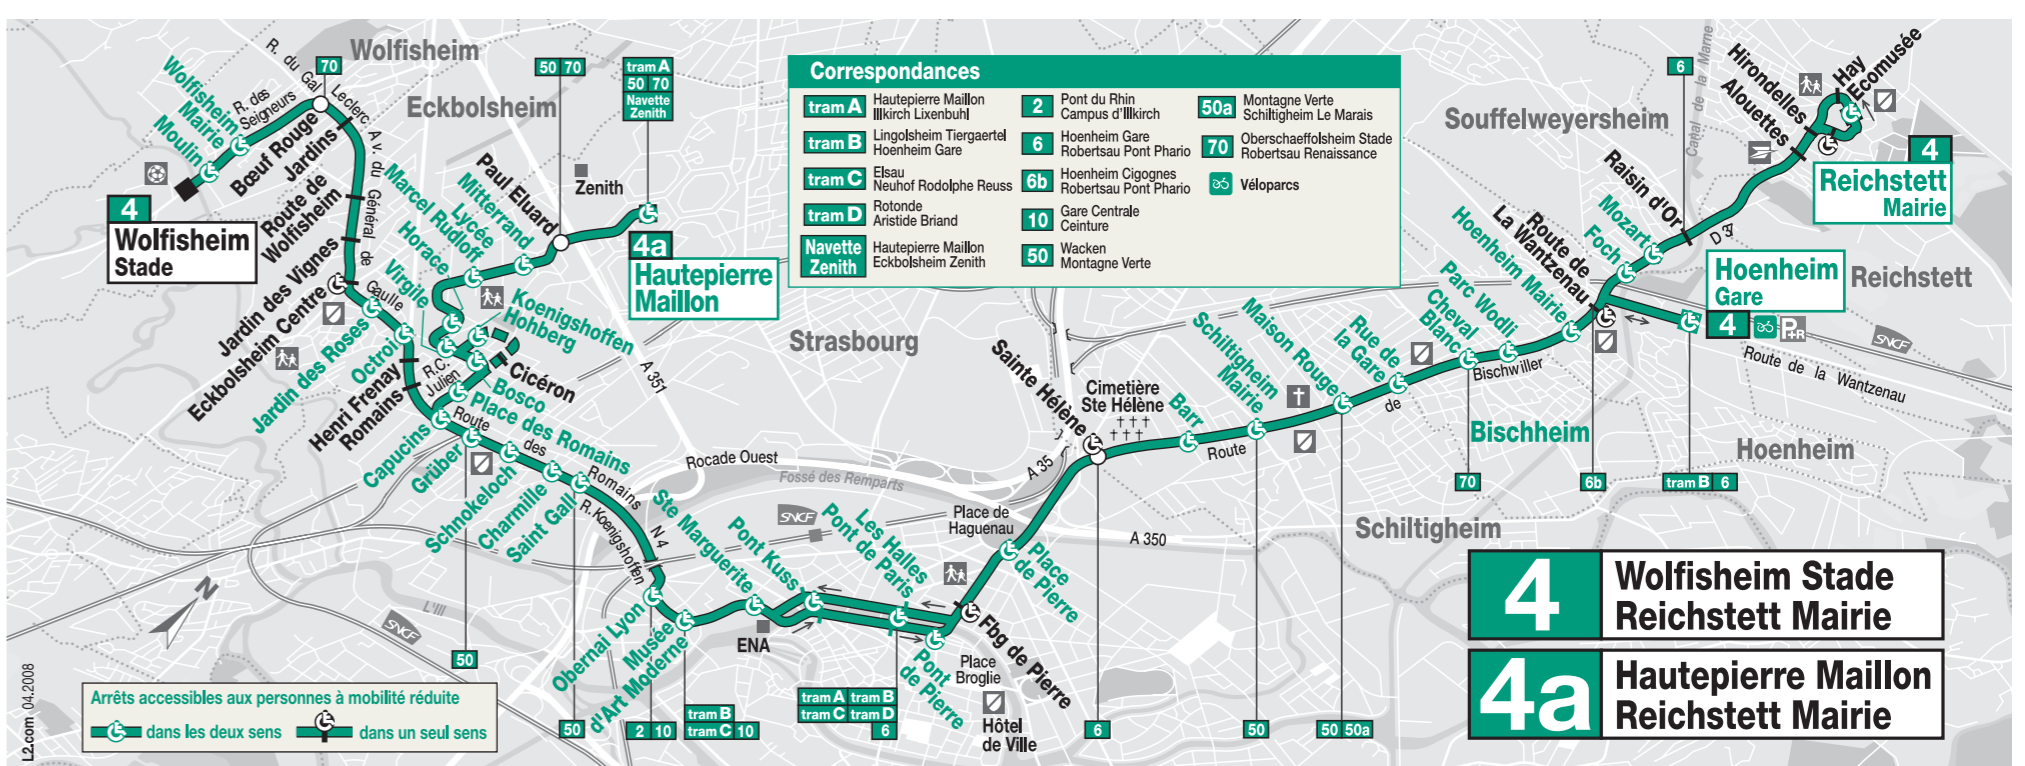

DU LUNDI AU VENDREDI

4 Direction Wolfisheim Stade / 4a Direction Hautepierre Maillon

Table with 2 columns: Direction Wolfisheim Stade and Direction Hautepierre Maillon. Rows list stations and departure times.

Table with 2 columns: Direction Wolfisheim Stade and Direction Hautepierre Maillon. Rows list stations and departure times.

4 Direction Reichstett Mairie

Table with 2 columns: Direction Reichstett Mairie. Rows list stations and departure times.

Table with 2 columns: Direction Reichstett Mairie. Rows list stations and departure times.

Cette ligne de bus est accessible
Tous les bus qui circulent sur cette ligne sont dotés de planchers bas et/ou sont équipés de palettes spéciales pour permettre l'accès à bord des personnes à mobilité réduite.

DATE DE RENTRÉE SCOLAIRE
Ecoles, Collèges et Lycées
Mardi 2 septembre 2008

Tous les Jours :
Correspondance à l'arrêt bus «Hoenheim Gare».
Renseignements Gare de Strasbourg : 36 35

Où acheter votre abonnement ?
En complément des distributeurs automatiques en stations tram et des boutiques commerciales, notre réseau de points de vente à votre disposition pour charger votre abonnement sur votre carte Badgé.