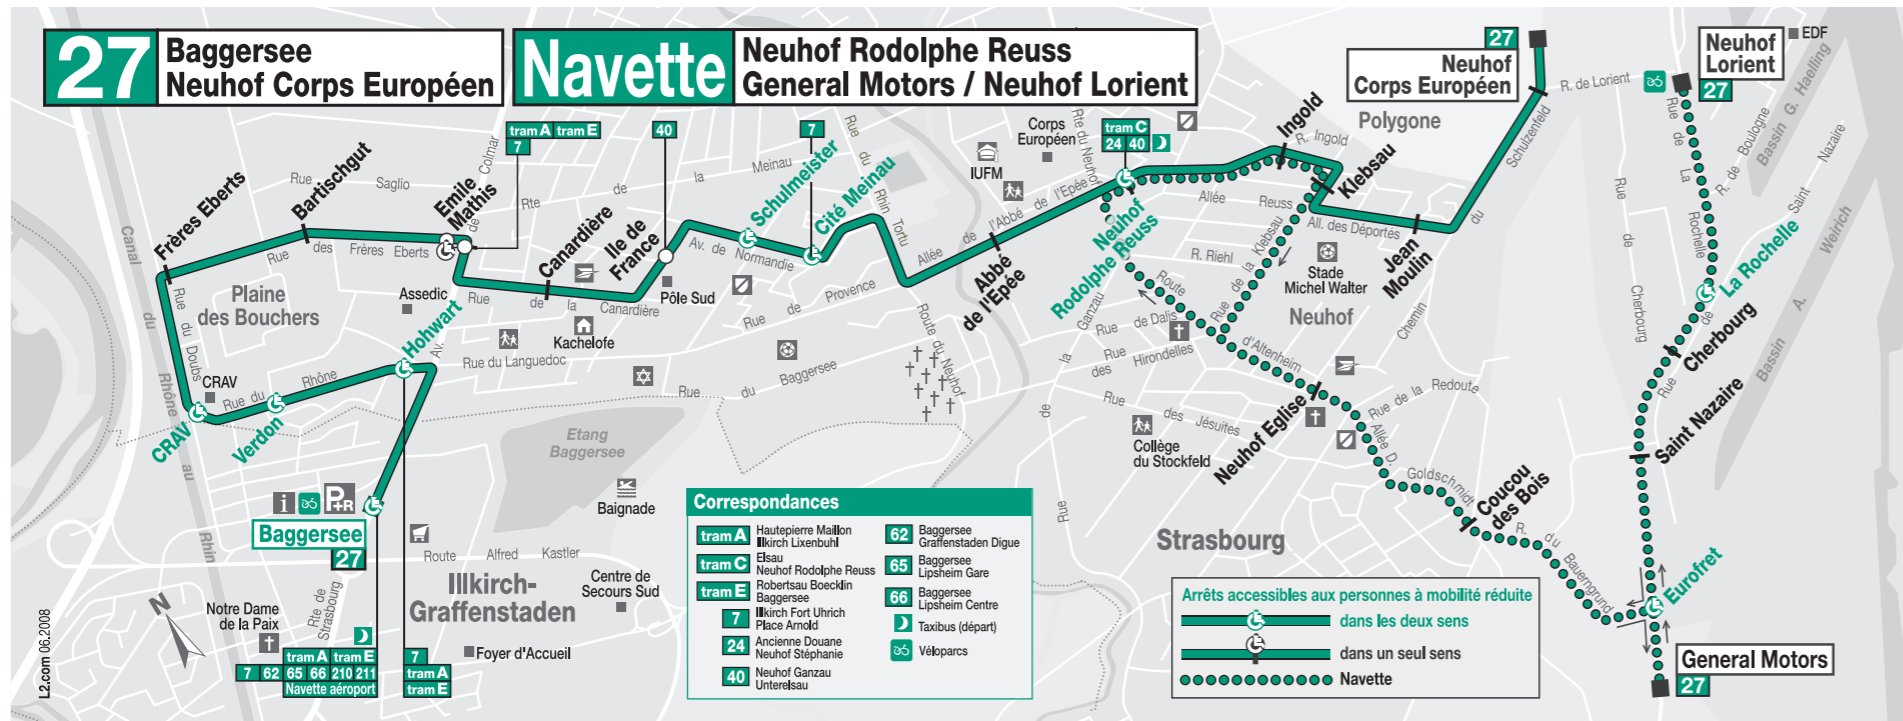

Point(s) de vente desservi(s) par cette ligne :

- Bureau de Poste, 37 rue de la canardière, STRASBOURG

Tous les points de vente proches sont indiqués sur chaque horaire affiché aux arrêts.

DATE DE RENTRÉE SCOLAIRE

Ecoles, Collèges et Lycées
Mardi 2 septembre 2008

CONTACTS

ALLO CTS

03 88 77 70 70

info@cts-strasbourg.fr

BOUTIQUES CTS

Boutique Homme de Fer

56, Rue du Jeu des Enfants
station Tram Homme de Fer
Du lundi au vendredi : 8h30 - 18h30
Le samedi : 9h00 - 17h00

Boutique Gare

Galerie de la Grande Verrière, niveau - 2
Station Tram Gare Centrale
Du lundi au mercredi : 7h30 - 15h30
Les jeudis et vendredis : 10h30 - 18h30

COMPAGNIE DES TRANSPORTS STRASBOURGEOIS

En raison des travaux de ré-aménagement du pont de Lorient du 1er juillet au 29 août 2008, les bus de la ligne 27 effectuent leur terminus à Neuhoef Corps Européen. Pendant toute la durée des travaux, une navette est à votre disposition au départ de l'arrêt Neuhoef Rodolphe Reuss à destination de Neuhoef Lorient, via General Motors.