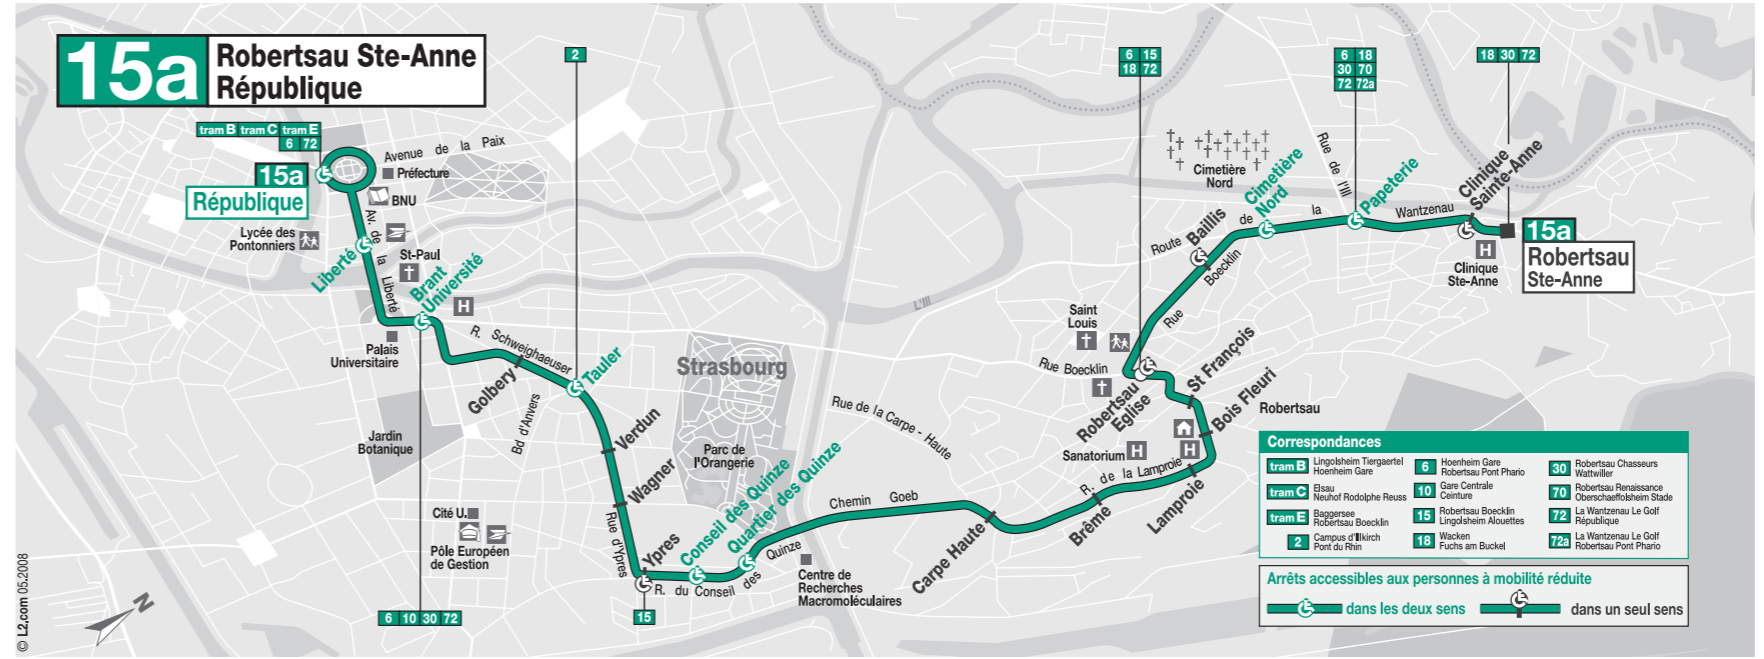

15a Direction Robertsau Sainte Anne

REPUBLIQUE	14 30	15 40	16 50	18 00
BRANT - UNIVERSITE	14 32	15 42	16 52	18 02
TAULER	14 36	15 46	16 56	18 06
YPRES	14 39	15 49	16 59	18 09
QUARTIER DES QUINZE	14 41	15 51	17 01	18 11
SAINTE FRANCOIS	14 46	15 56	17 06	18 16
ROBERTSAU EGLISE	14 47	15 57	17 07	18 17
ROBERTSAU SAINTE ANNE	14 53	16 03	17 13	18 23

DATE DE RENTRÉE SCOLAIRE

Ecoles, Collèges et Lycées
Mardi 2 septembre 2008

Où acheter votre abonnement ?

En complément des distributeurs automatiques en stations tram et des boutiques commerciales, notre réseau de points de vente est à votre disposition pour charger votre abonnement sur votre carte Badgeo.
Point(s) de vente desservi(s) par cette ligne :
Tabac Presse, 94 rue Boecklin, STRASBOURG
Tous les points de vente proches sont indiqués sur chaque horaire affiché aux arrêts.

Boutique Homme de Fer
56, Rue du Jeu des Enfants
station Tram Homme de Fer
Du lundi au vendredi : 8h30 - 18h30
Le samedi : 9h00 - 17h00

Boutique Gare
Galerie de la Grande Verrière, niveau - 2
Station Tram Gare Centrale
Du lundi au mercredi : 7h30 - 15h30
Les jeudis et vendredis : 10h30 - 18h30

DATE DE RENTRÉE SCOLAIRE

Ecoles, Collèges et Lycées
Mardi 2 septembre 2008

Où acheter votre abonnement ?

En complément des distributeurs automatiques en stations tram et des boutiques commerciales, notre réseau de points de vente est à votre disposition pour charger votre abonnement sur votre carte Badgeo.
Point(s) de vente desservi(s) par cette ligne:
Tabac Presse, 94 rue Boecklin, STRASBOURG
Tous les points de vente proches sont indiqués sur chaque horaire affiché aux arrêts.