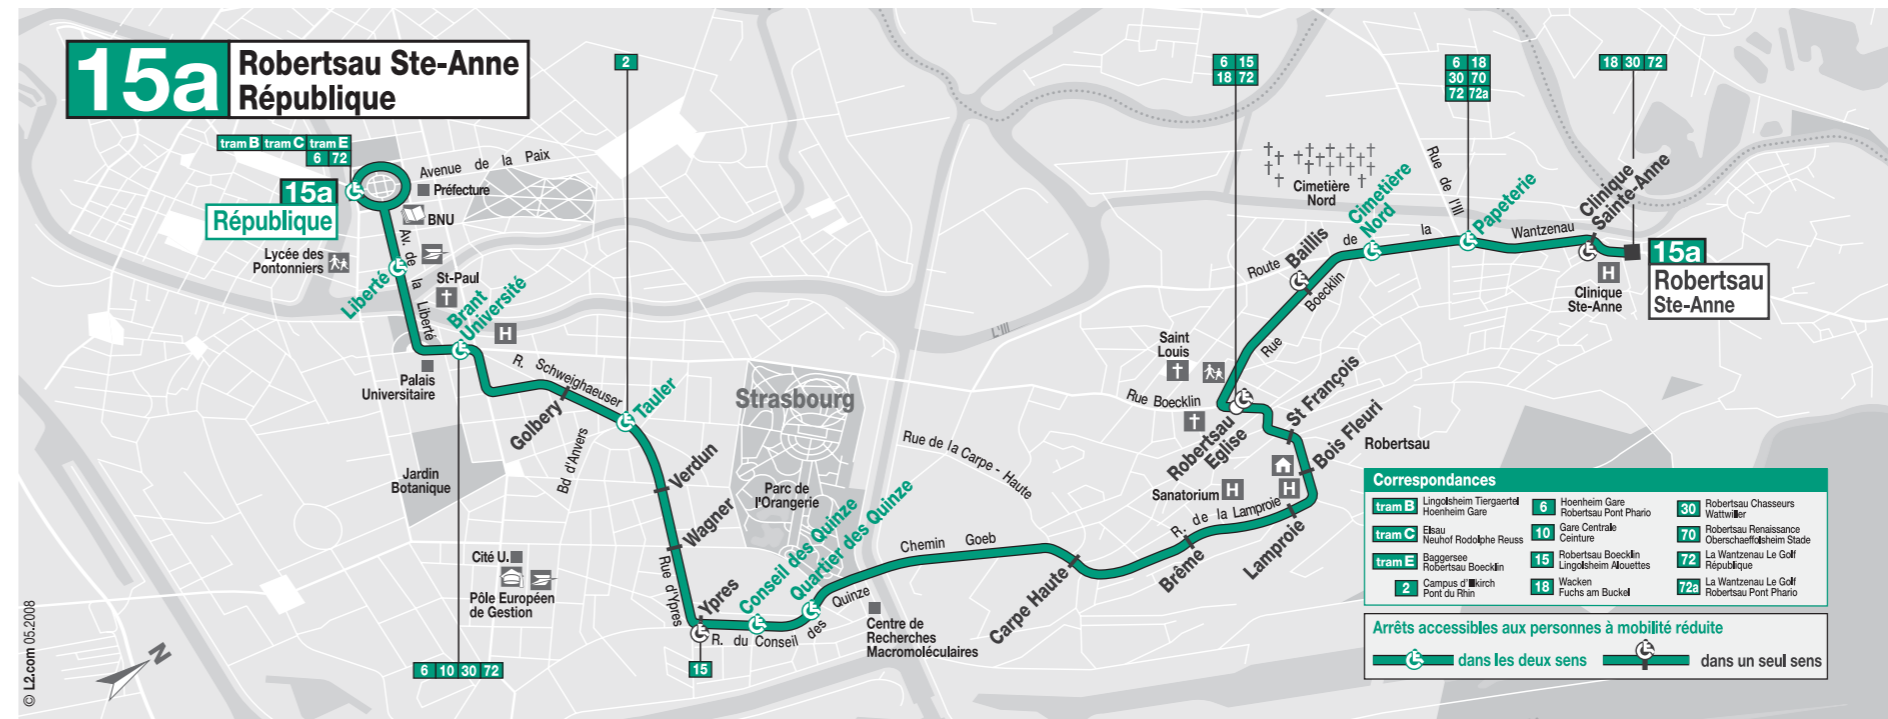

DIMANCHE ET JOURS FÉRIÉS

15a Direction République

ROBERTSAU SAINTE ANNE	14 04	15 14	16 24	17 34
ROBERTSAU EGLISE	14 10	15 20	16 30	17 40
SAINTE FRANCOIS	14 10	15 20	16 30	17 40
QUARTIER DES QUINZE	14 16	15 26	16 36	17 46
YPRES	14 18	15 28	16 38	17 48
TAULER	14 21	15 31	16 41	17 51
BRANT - UNIVERSITE	14 24	15 34	16 44	17 54
REPUBLIQUE	14 28	15 38	16 48	17 58

15a Direction Robertsau Sainte Anne

REPUBLIQUE	14 30	15 40	16 50	18 00
BRANT - UNIVERSITE	14 32	15 42	16 52	18 02
TAULER	14 36	15 46	16 56	18 06
YPRES	14 39	15 49	16 59	18 09
QUARTIER DES QUINZE	14 41	15 51	17 01	18 11
SAINTE FRANCOIS	14 46	15 56	17 06	18 16
ROBERTSAU EGLISE	14 47	15 57	17 07	18 17
ROBERTSAU SAINTE ANNE	14 53	16 03	17 13	18 23

DATE DE RENTRÉE SCOLAIRE

Ecoles, Collèges et Lycées
Mardi 2 septembre 2008

Où acheter votre abonnement ?

En complément des distributeurs automatiques en stations tram et des boutiques commerciales, notre réseau de points de vente est à votre disposition pour charger votre abonnement sur votre carte Badgeo.
Point(s) de vente desservi(s) par cette ligne :
Tabac Presse, 94 rue Boecklin, STRASBOURG
Tous les points de vente proches sont indiqués sur chaque horaire affiché aux arrêts.

Boutique Homme de Fer
56, Rue du Jeu des Enfants
station Tram Homme de Fer
Du lundi au vendredi : 8h30 - 18h30
Le samedi : 9h00 - 17h00

Boutique Gare
Galerie de la Grande Verrière, niveau - 2
Station Tram Gare Centrale
Du lundi au mercredi : 7h30 - 15h30
Les jeudis et vendredis : 10h30 - 18h30