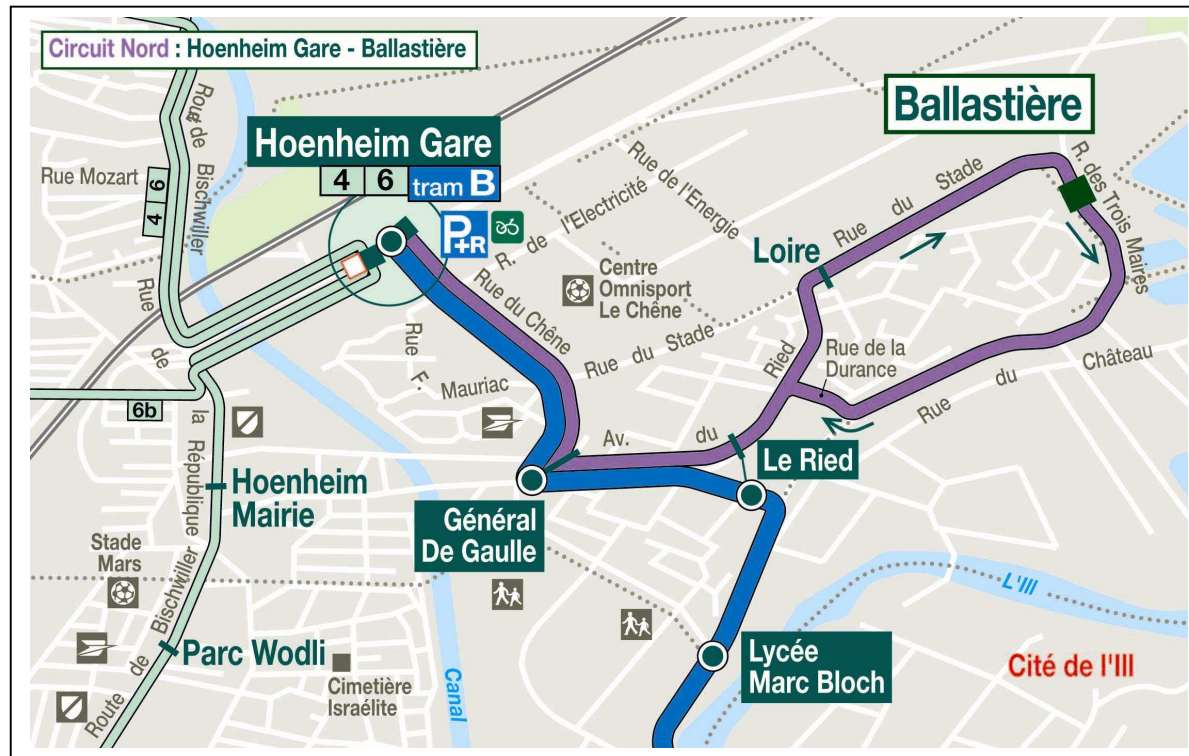

BUS DE L'ETE : HOENHEIM GARE – BALLASTIERE

**Du samedi 3 juillet au dimanche 29 août 2010,
Les Bus de l'été vous permettent de rejoindre la Ballastière
au départ d'Hoenheim Gare.**

- Hoenheim Gare :** Un départ toutes les 20 mn de 12h20 à 15h00 et de 16h00 à 18h40.
- Ballastière, arrêt « Trois Maires » :** Un départ toutes les 20 mn de 12h31 à 14h51 et de 15h51 à 18h51.